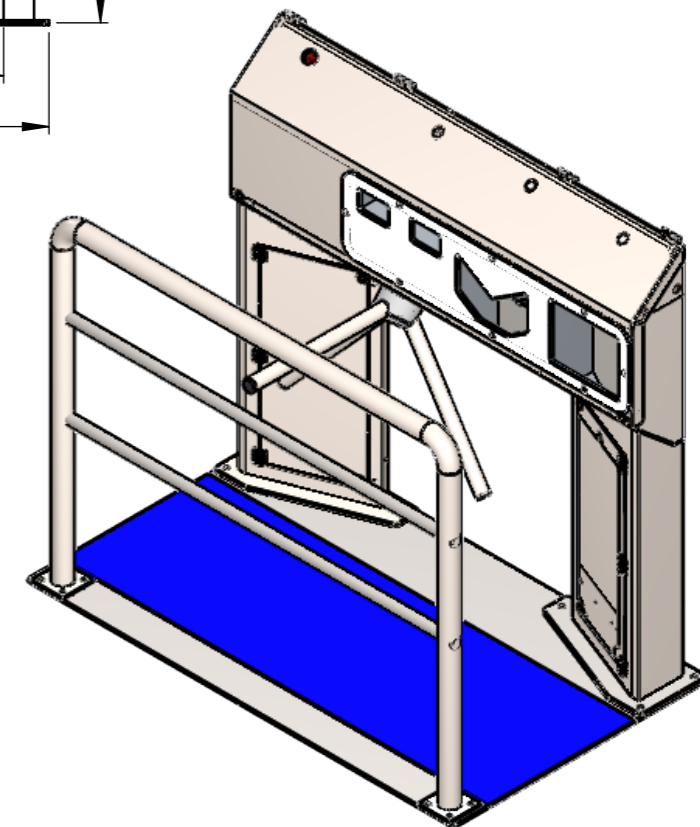

SCARICO 1/2"

INGRESSO ACQUA  
TUBO POLIURETANO Ø10x14 mm

USCITA  
CAVO ALIMENTAZIONE 230V

**CUBANA PRO  
MAXI DX**