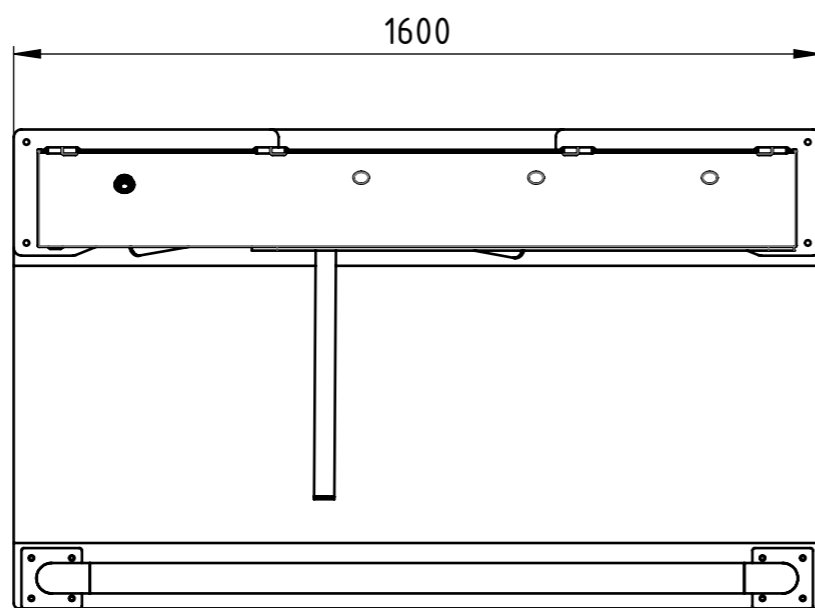

SCARICO 1/2"

INGRESSO ACQUA  
TUBO POLIURETANO Ø10x14 mm

USCITA  
CAVO ALIMENTAZIONE 230V

**CUBANA PRO  
MAXI DX**